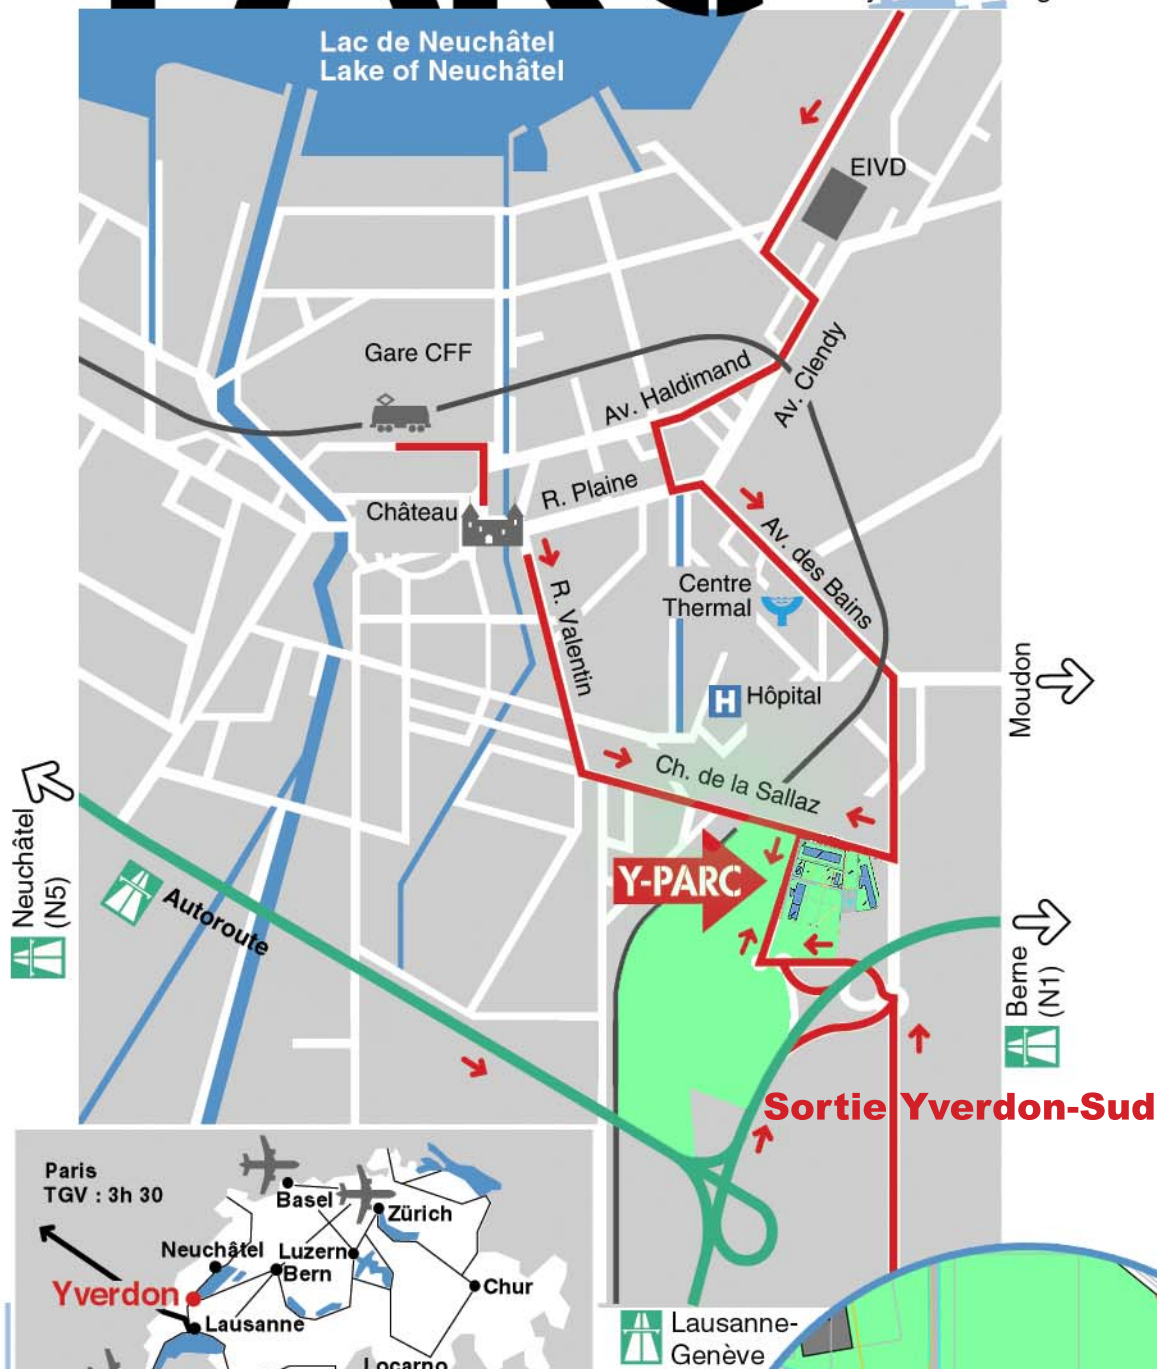

Y-PARC *Plan d'accès*

Y-PARC SA, PARC SCIENTIFIQUE ET TECHNOLOGIQUE
1400 YVERDON-LES-BAINS / SWITZERLAND
 Tél. +41 24 423 9250, Fax +41 24 423 9257
 Mobile 079 / 358 15 84
yparcsa@y-parc.ch
www.y-parc.ch