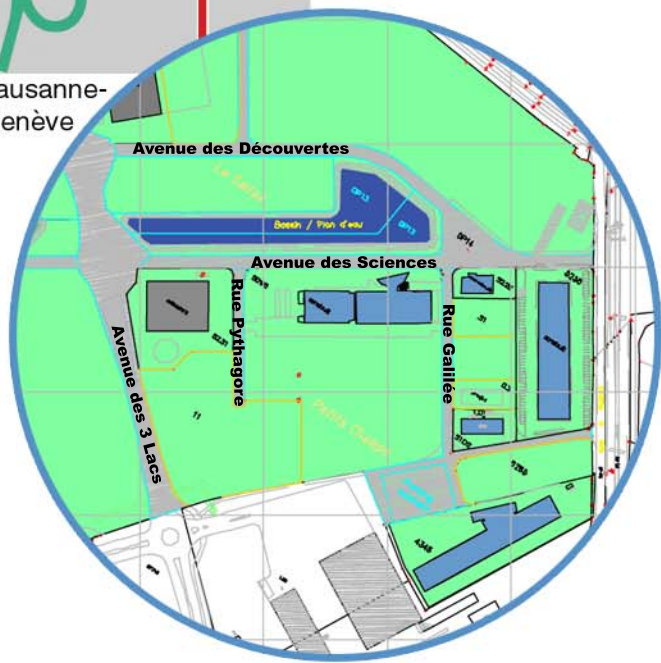

Y-PARC *Plan d'accès*

Y-PARC SA, PARC SCIENTIFIQUE ET TECHNOLOGIQUE
1400 YVERDON-LES-BAINS / SWITZERLAND
 Tél. +41 24 423 9250, Fax +41 24 423 9257
 Mobile 079 / 358 15 84
yparcsa@y-parc.ch
www.y-parc.ch